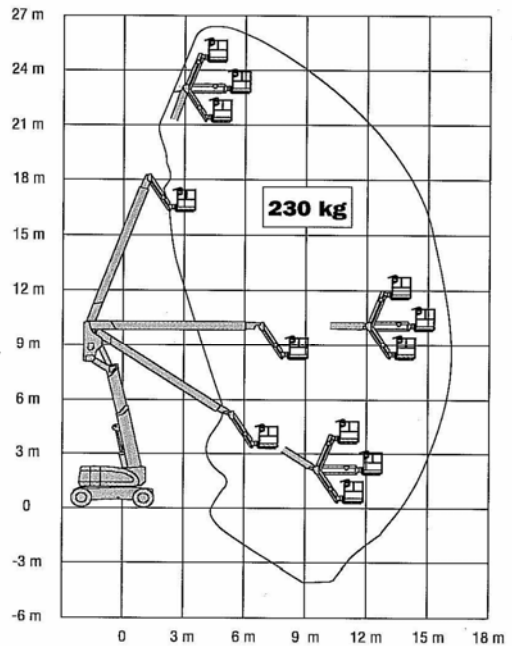

Technische specificaties **800AJ**

platform hoogte	24,38m
max. rijkwijde	15,74m
max. hoogte geknikt	9,78m
draaicirkel (niet continu)	360°
hefvermogen onbelast	230kg
platform draaicirkel (hydraulisch)	180°
JIB lengte	1,83m
JIB bewegingsbereik	130° (+70°/-60°)
A. platform afmetingen	0,91m x 1,83m
B. totale breedte	2,44m
C. uitzwaai cirkel	0,76m
D. transport hoogte	3,00m
E. transport lengte	11,12m
F. wielbasis	3,05m
G. grondspeling	0,30m
bruto gewicht	15,030kg
max. vloerdruk	5,36kg/cm ²
maximum gewicht op banden	-
rij snelheid 2WD	4,8km/h
rij snelheid 4WD	4,8km/h
capaciteit op helling 2WD	30%
capaciteit op helling 4WD	45%
banden (schuimgevuld)	15 x 19,5
pendelas bereik	0,20m
draai radius - binnenkant 2WS	3,66m
draai radius - binnenkant 4WS	2,13m
draai radius - buitenkant 2WS	6,86m
draai radius - buitenkant 4WS	4,42m
dieselmotor (deutz)	48,5kW
brandstoftank inhoud	147,6 L
hydraulisch reservoir	151,4 L
noodspanning	12V DC

JLG MODEL 800AJ

DAJ

m 18 m