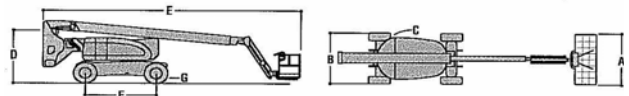

Technische specificaties **800AJ**

platform hoogte	24,38m
max. rijkwijde	15,74m
max. hoogte geknikt	9,78m
draaicirkel (niet continu)	360°
hefvermogen onbelast	230kg
platform draaicirkel (hydraulisch)	180°
JIB lengte	1,83m
JIB bewegingsbereik	130° (+70°/-60°)
A. platform afmetingen	0,91m x 1,83m
B. totale breedte	2,44m
C. uitzwaai cirkel	0,76m
D. transport hoogte	3,00m
E. transport lengte	11,12m
F. wielbasis	3,05m
G. grondspeling	0,30m
bruto gewicht	15,030kg
max. vloerdruk	5,36kg/cm ²
maximum gewicht op banden	-
rij snelheid 2WD	4,8km/h
rij snelheid 4WD	4,8km/h
capaciteit op helling 2WD	30%
capaciteit op helling 4WD	45%
banden (schuimgevuld)	15 x 19,5
pendelas bereik	0,20m
draai radius - binnenkant 2WS	3,66m
draai radius - binnenkant 4WS	2,13m
draai radius - buitenkant 2WS	6,86m
draai radius - buitenkant 4WS	4,42m
dieselmotor (deutz)	48,5kW
brandstoftank inhoud	147,6 L
hydraulisch reservoir	151,4 L
noodspanning	12V DC

JLG MODEL 800AJ

DAJ

m 18 m