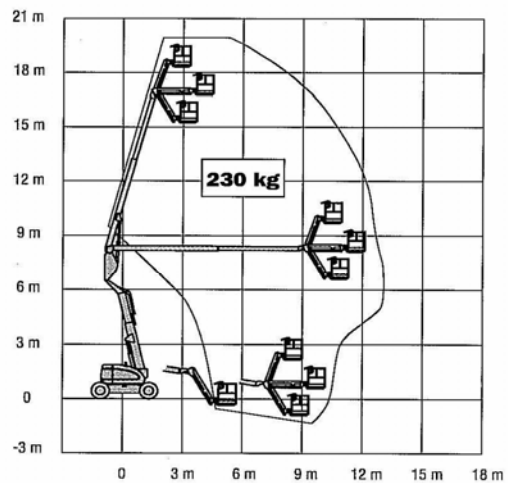

Technische specificaties **600AJ**

platform hoogte	18,29m
max. rijwijdte	12,12m
max. hoogte geknikt	8,05
draaicirkel (niet continu)	360°
hefvermogen onbelast	230kg
platform draaicirkel (hydraulisch)	180°
JIB lengte	1,83m
JIB bewegingsbereik	135° (+70°/-65°)
A. platform afmetingen	0,91m x 1,83m
B. totale breedte	2,44m
C. uitzwaai cirkel	zero
D. transport hoogte	2,56m
E. transport lengte	8,05m
F. wielbasis	2,44
G. grondspeling	0,30m
bruto gewicht	10,330kg
max. vloerdruk	4,93kg/cm ²
max. vloerdruk	-
rij snelheid 2WD	5,6km/h
rij snelheid 4WD	6,4km/h
capaciteit op helling 2WD	30%
capaciteit op helling 4WD	45%
banden (schuimgevuld)	14 x 17,5
pendelas bereik	0,20m
draai radius - binnenkant 2WS	3,48m
draai radius - binnenkant 4WS	1,67m
draai radius - buitenkant 2WS	5,38m
draai radius - buitenkant 4WS	3,55m
dieselmotor (deutz)	48,5kW
brandstoftank inhoud	113,6 L
hydraulisch reservoir	115,8 L
noodspanning	12V DC

JLG MODEL 600AJ

DAJ

18 m