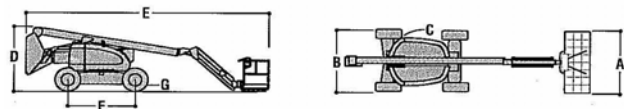

Technische specificaties **600AJ**

platform hoogte	18,29m
max. rijwijdte	12,12m
max. hoogte geknikt	8,05
draaicirkel (niet continu)	360°
hefvermogen onbelast	230kg
platform draaicirkel (hydraulisch)	180°
JIB lengte	1,83m
JIB bewegingsbereik	135° (+70°/-65°)
A. platform afmetingen	0,91m x 1,83m
B. totale breedte	2,44m
C. uitzwaai cirkel	zero
D. transport hoogte	2,56m
E. transport lengte	8,05m
F. wielbasis	2,44
G. grondspeling	0,30m
bruto gewicht	10,330kg
max. vloerdruk	4,93kg/cm²
max. vloerdruk	-
rij snelheid 2WD	5,6km/h
rij snelheid 4WD	6,4km/h
capaciteit op helling 2WD	30%
capaciteit op helling 4WD	45%
banden (schuimgevuld)	14 x 17,5
pendelas bereik	0,20m
draai radius - binnenkant 2WS	3,48m
draai radius - binnenkant 4WS	1,67m
draai radius - buitenkant 2WS	5,38m
draai radius - buitenkant 4WS	3,55m
dieselmotor (deutz)	48,5kW
brandstoftank inhoud	113,6 L
hydraulisch reservoir	115,8 L
noodspanning	12V DC

JLG MODEL 600AJ